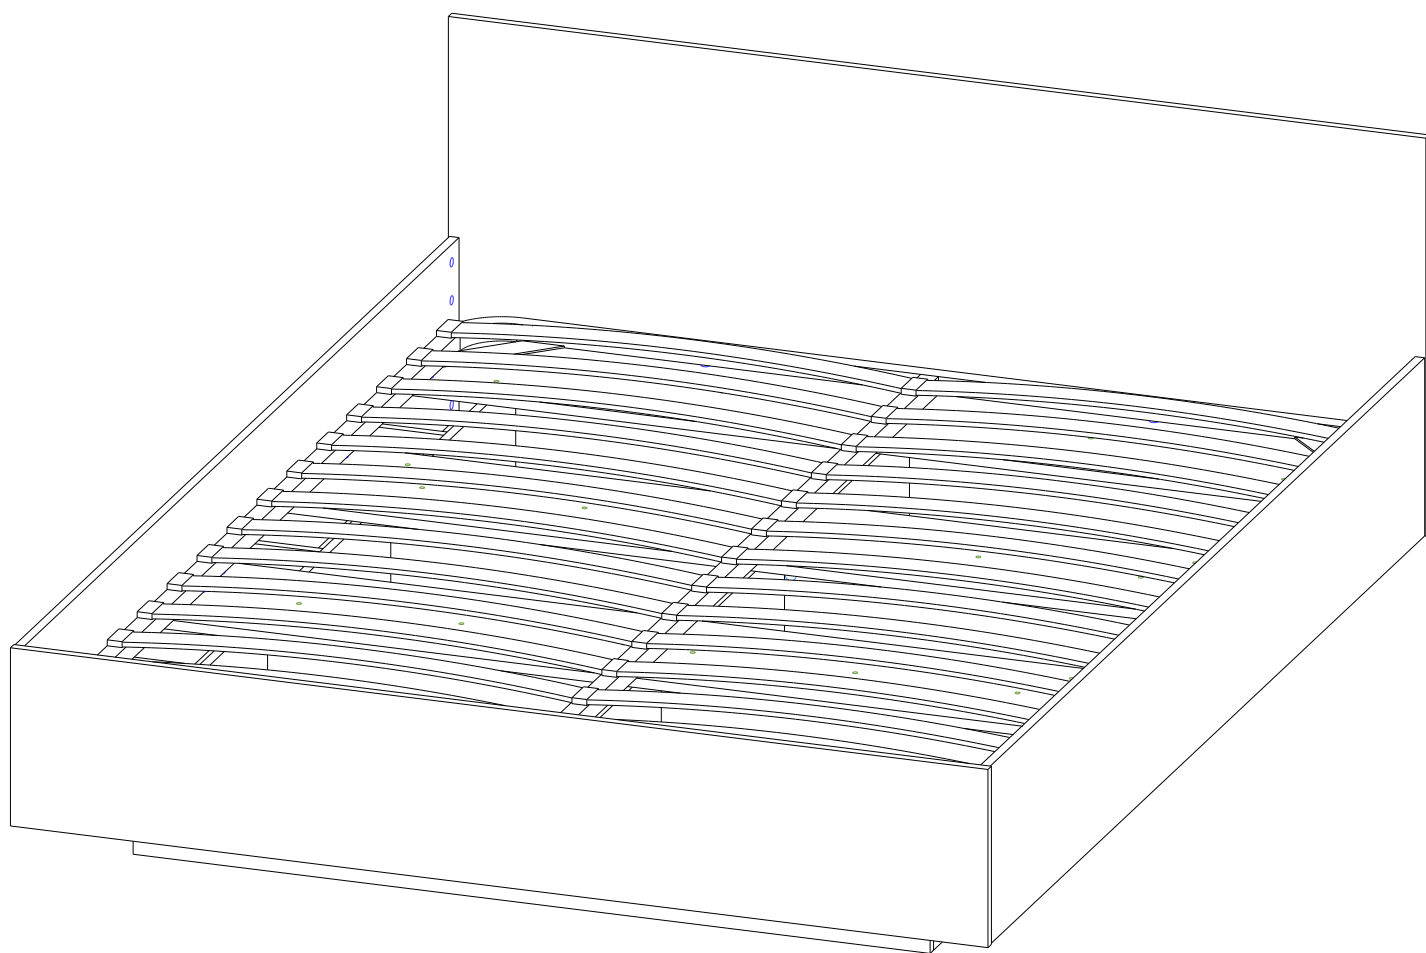

Кровать Mebikea

Инструмент (в комплект не входит)

Сборку изделия производить на ровном полу, застеленном материалом, предотвращающем порчу деталей, и согласно данной инструкции.

Перед сборкой изделия необходимо внимательно ознакомиться с инструкцией, проверить в соответствии с настоящей инструкцией количество деталей и фурнитуры, определить положение деталей в изделии по схеме сборки.

Схема сборки

1

2

3

4

5

10

6