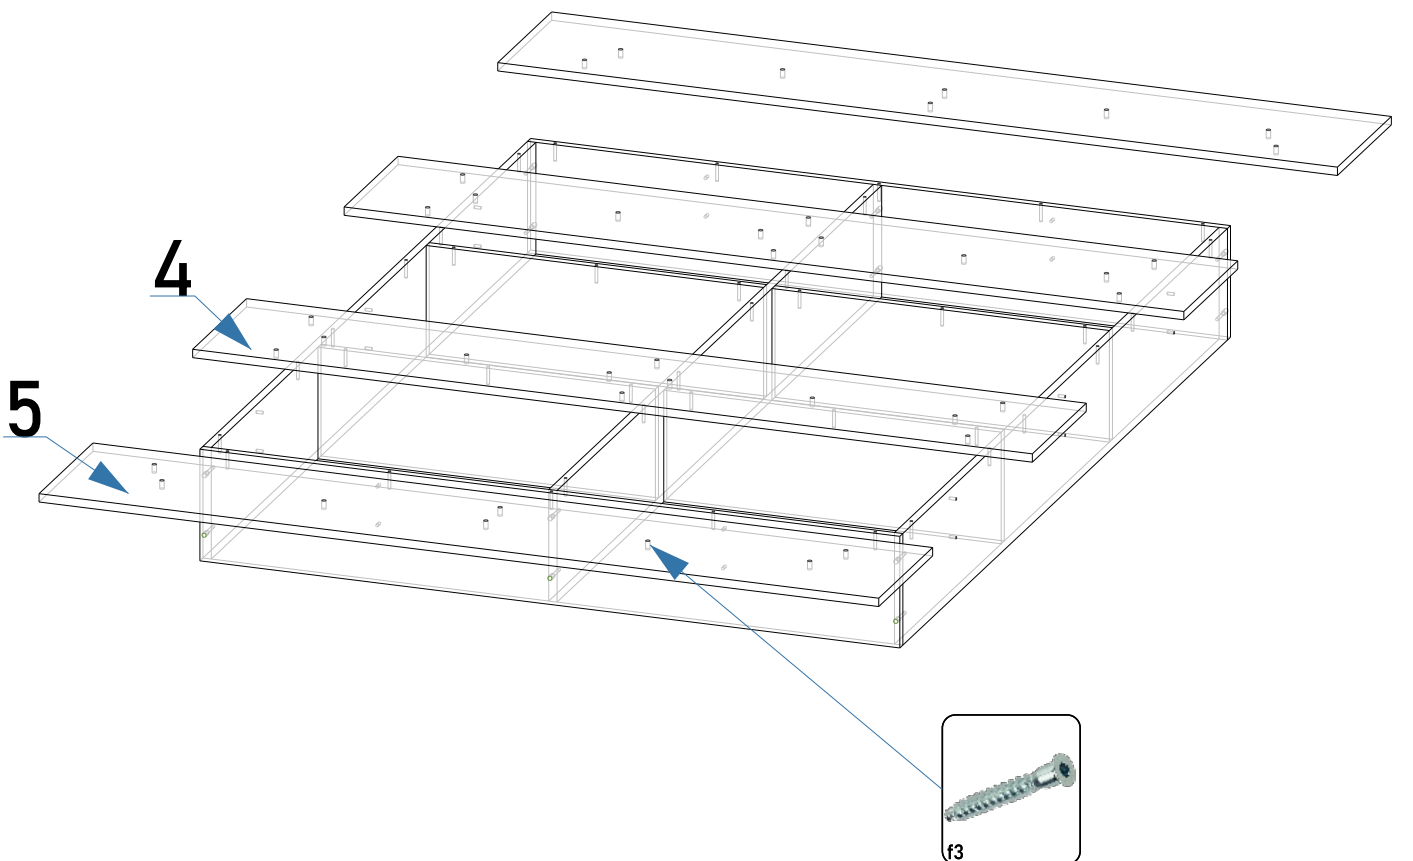

Фурнитура

							
f1	f2	f3	f4	f5	f6	f7	f8
Подпятник	Гвоздь	Евровинт	Эксцентрик	Шток эксцентрика	Шкант	Эксцентрик усиленный	Шток эксцентр. усиленного

Внимание!

В связи с универсальностью инструкции для всех кроватей Mebika, в перечне деталей отсутствуют размеры. Для их уточнения воспользуйтесь вкладышем, который находится в упаковке с фурнитурой.

Схема сборки

1

2

3

4

5

10

6