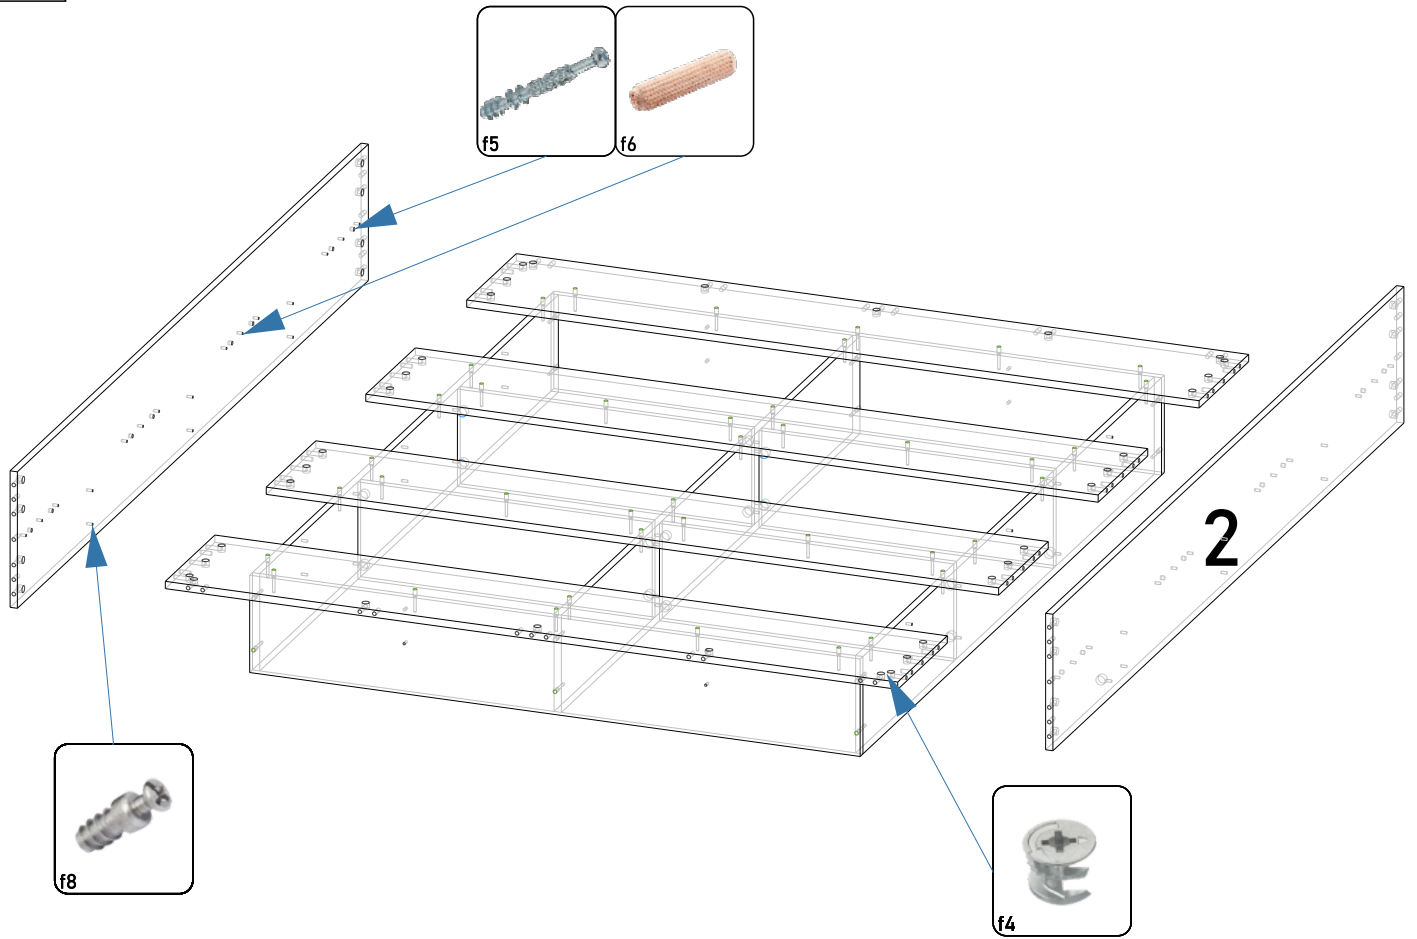

Фурнитура

							
f1	f2	f3	f4	f5	f6	f7	f8
Подпятник	Гвоздь	Евровинт	Эксцентрик	Шток эксцентрика	Шкант	Эксцентрик усиленный	Шток эксцентр. усиленного

Внимание!

В связи с универсальностью инструкции для всех кроватей Mebika, в перечне деталей отсутствуют размеры. Для их уточнения воспользуйтесь вкладышем, который находится в упаковке с фурнитурой.

Схема сборки

1

2

3

4

5

10

6