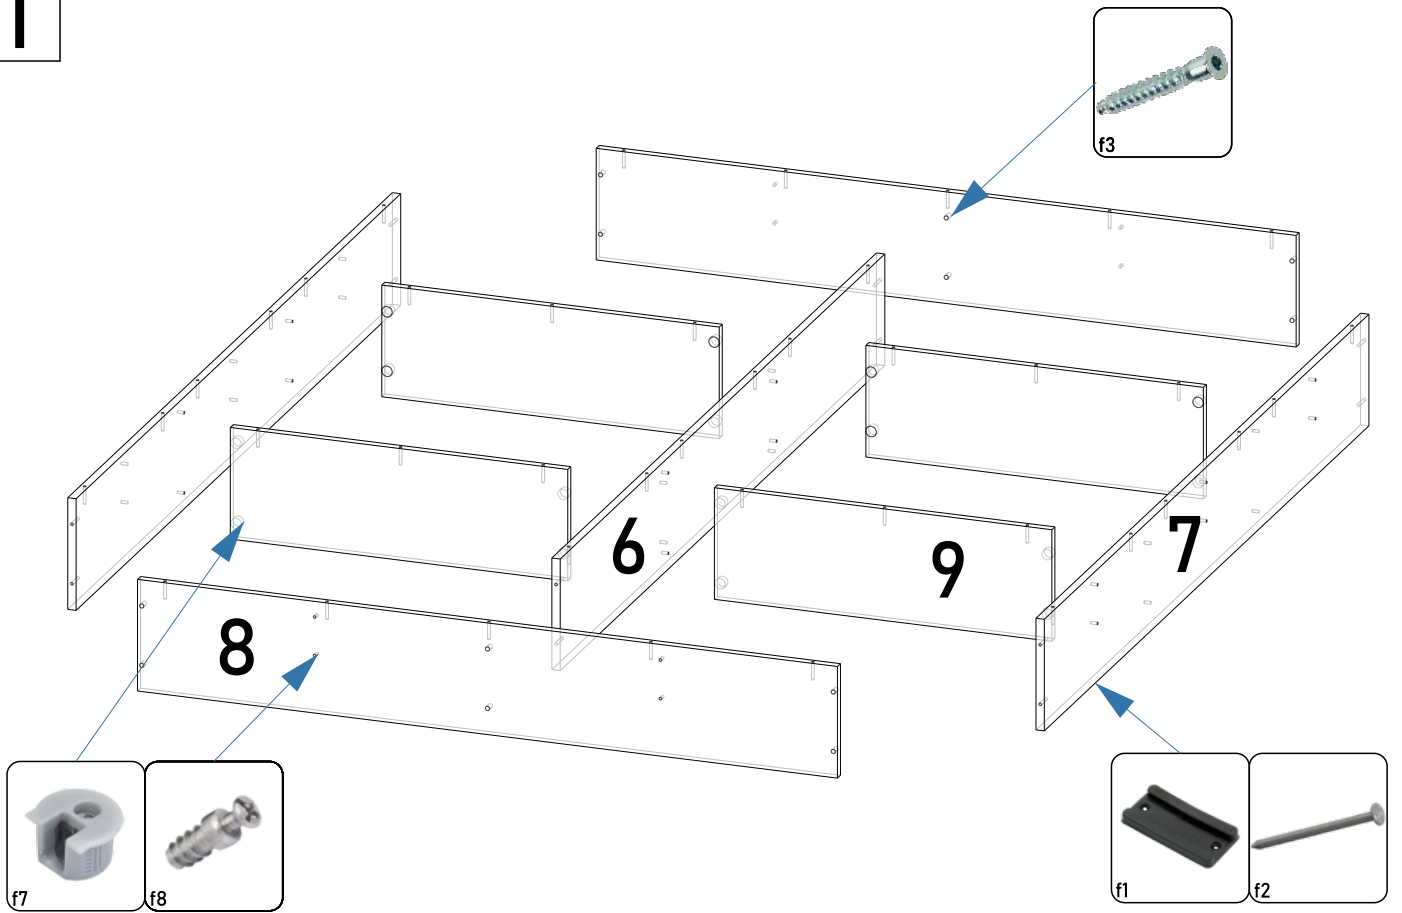

Фурнитура

							
f1	f2	f3	f4	f5	f6	f7	f8
Подпятник	Гвоздь	Евровинт	Эксцентрик	Шток эксцентрика	Шкант	Эксцентрик усиленный	Шток эксцентр. усиленного

Внимание!

В связи с универсальностью инструкции для всех кроватей Mebika, в перечне деталей отсутствуют размеры. Для их уточнения воспользуйтесь вкладышем, который находится в упаковке с фурнитурой.

Схема сборки

1

2

3

4

5

10

6