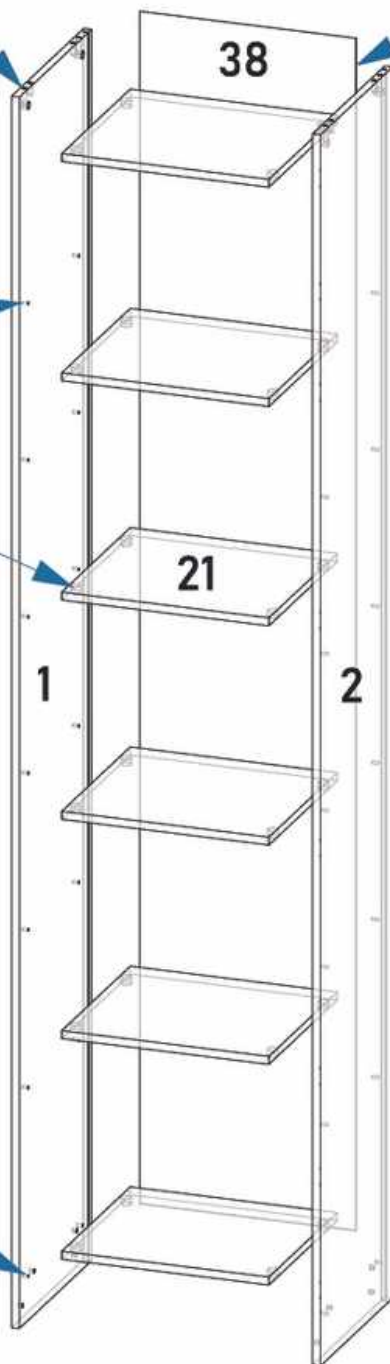

Перечень деталей

Поз.	Наименование	Кол-во	Готовая деталь	
			Длина	Ширина
1	Бок правый	1	2484	400
2	Бок левый	1	2484	400
3	Бок правый	1	1548	420
4	Бок левый	1	1548	420
5	Крыша	1	1350	420
6	Крыша	1	1350	420
7	Крыша	1	1350	420
8	Фронтальная	1	1229	434
9	Дно	1	1318	400
10	Дно	1	1318	400
11	Крыша	1	450	420
12	Бок левый	1	470	400
13	Бок правый	1	470	400
14	Крыша	1	434	420
15	Бок левый	1	434	400
16	Бок правый	1	434	400
17	Дно	1	418	400
18	Горизонталь	1	434	380
19	Горизонталь	2	426	380
20	Вертикаль	1	418	380
21	Горизонталь	6	418	380

Поз.	Наименование	Кол-во	Готовая деталь	
			Длина	Ширина
22	Вертикаль	1	358	380
23	Вертикаль	1	358	380
24	Монтажные планки	2	1318	100
25	Бок правый	1	303	420
26	Панель усиления	1	303	418
27	Дно ящика	2	360	334
28	Фронтальная	10	1548	70
29	Цокольные планки	2	1318	80
30	Задняя панель ящика	2	360	127
31	Боковина ящика левая	2	350	127
32	Боковина ящика правая	2	350	127
33	Цокольные планки	2	418	80
34	Двери распашные	1	1580	447
35	Двери распашные	4	428	447
36	Двери распашные	4	428	447
37	Фасад ящика	2	147	412
38	ДВП	1	2406	436
39	ДВП	1	381	1336
40	ДВП	1	436	892
41	ДВП	1	436	442

Фурнитура

							
f1	f2	f3	f4	f5	f6	f7	f8
Подпятник	Гвоздь	Евровинт	Эксцентрик	Шток эксцентрика	Шкант	Эксцентрик усиленный	Шток эксцентр. усиленного

							
f9	f10	f11	f12	f13	f14	f15	f16
Фиксатор задней стенки	Петля	Ответная планка петли	Саморез 3,5x16	Ручка	Крючок	Крючок	Саморез 3,5x30

Схема сборки

1

2

3

4

5

Регулировка петель

mebel.store