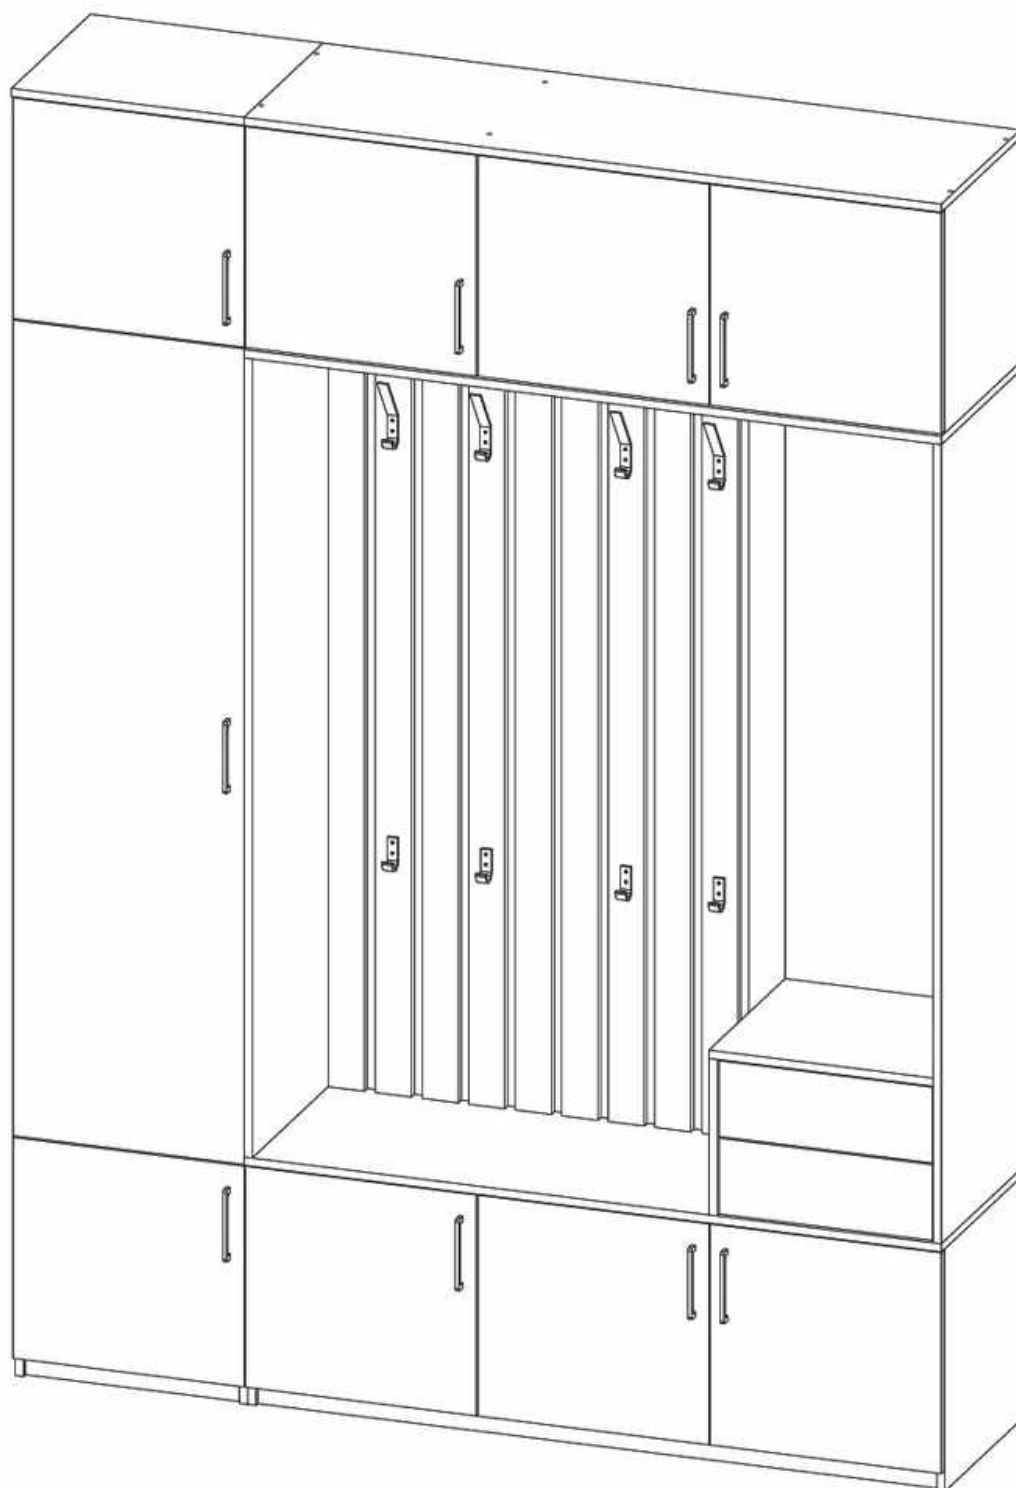

Прихожая Лофт 415

EAC

mebel.store

Инструмент (в комплект не входит)

Сборку изделия производить на ровном полу, застеленном материалом, предотвращающем порчу деталей, и согласно данной инструкции.

Перед сборкой изделия необходимо внимательно ознакомиться с инструкцией, проверить в соответствии с настоящей инструкцией количество деталей и фурнитуры, определить положение деталей в изделии по схеме сборки.