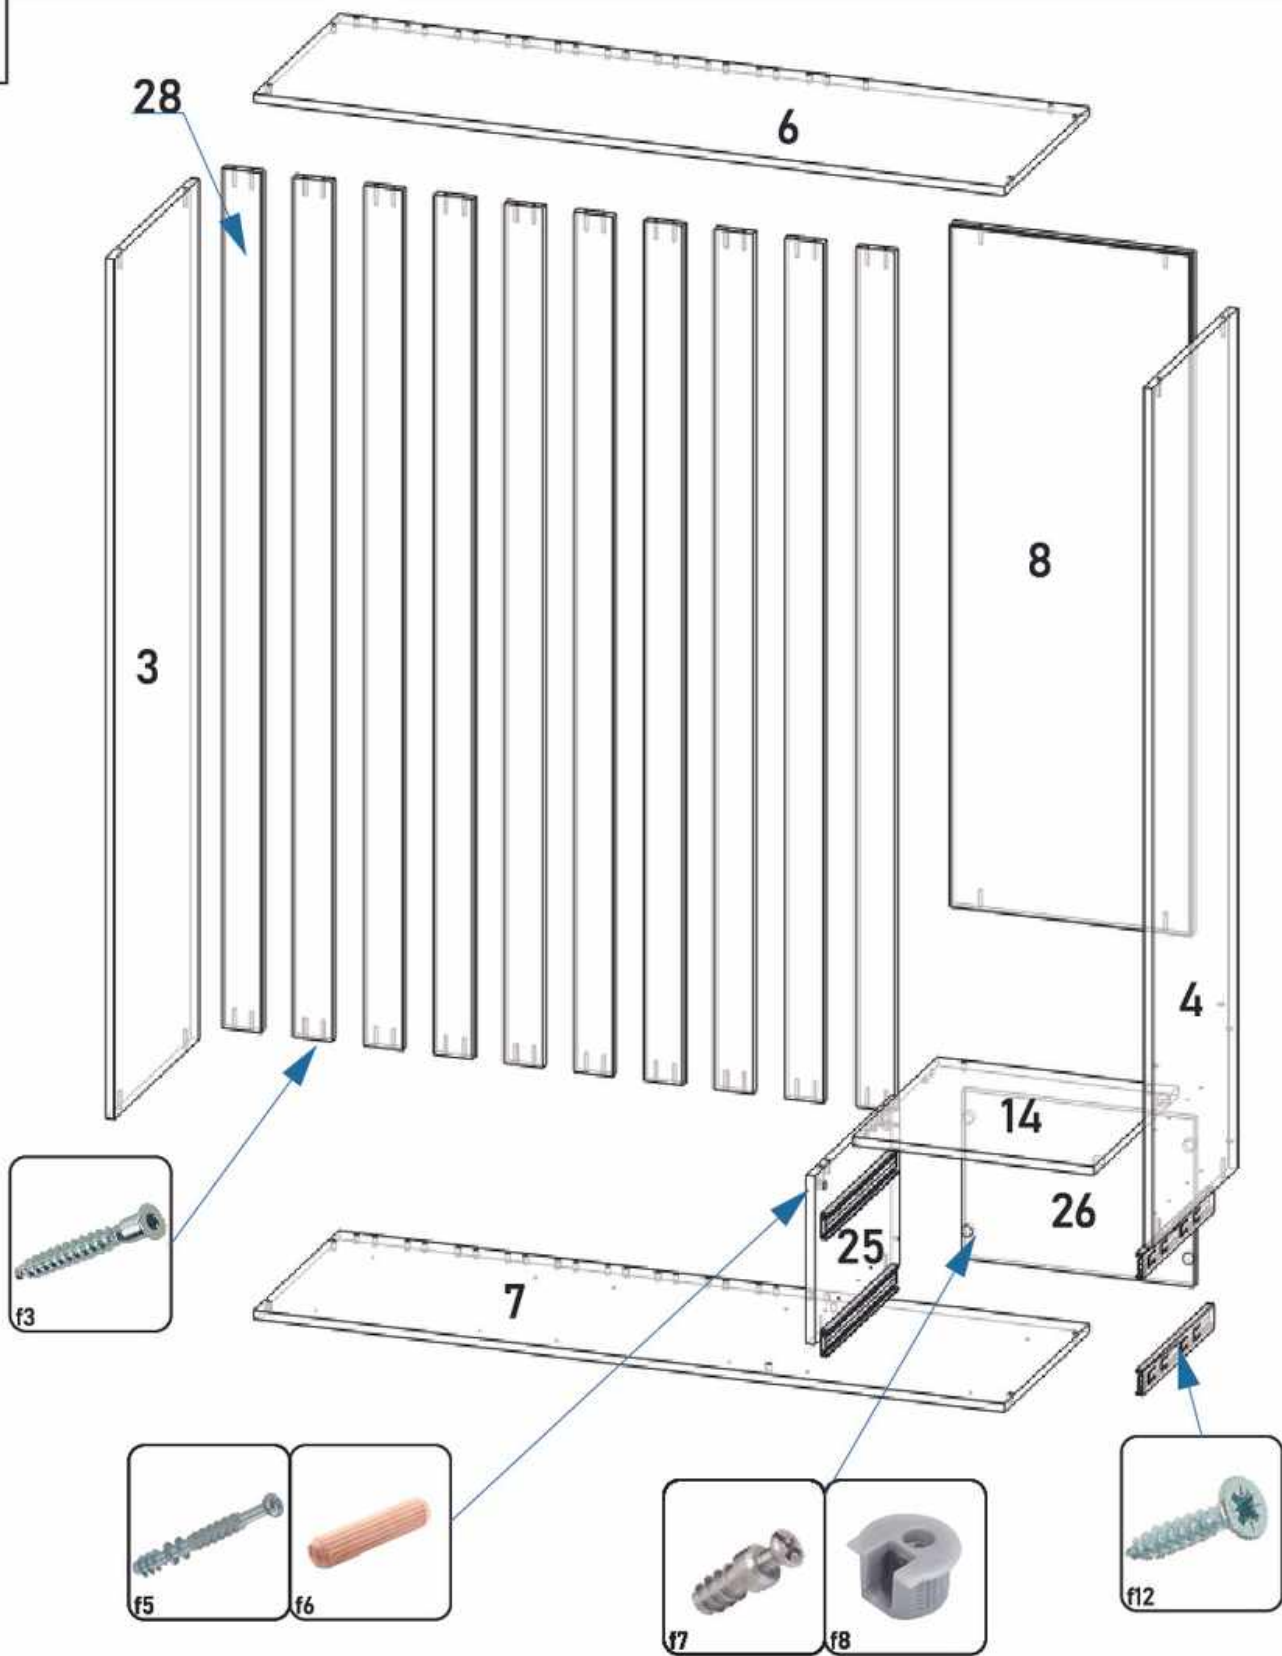

Перечень деталей

Поз.	Наименование	Кол-во	Готовая деталь	
			Длина	Ширина
1	Бок правый	1	2484	400
2	Бок левый	1	2484	400
3	Бок правый	1	1548	420
4	Бок левый	1	1548	420
5	Крыша	1	1350	420
6	Крыша	1	1350	420
7	Крыша	1	1350	420
8	Фронтальная	1	1229	434
9	Дно	1	1318	400
10	Дно	1	1318	400
11	Крыша	1	450	420
12	Бок левый	1	470	400
13	Бок правый	1	470	400
14	Крыша	1	434	420
15	Бок левый	1	434	400
16	Бок правый	1	434	400
17	Дно	1	418	400
18	Горизонталь	1	434	380
19	Горизонталь	2	426	380
20	Вертикаль	1	418	380
21	Горизонталь	6	418	380

Поз.	Наименование	Кол-во	Готовая деталь	
			Длина	Ширина
22	Вертикаль	1	358	380
23	Вертикаль	1	358	380
24	Монтажные планки	2	1318	100
25	Бок правый	1	303	420
26	Панель усиления	1	303	418
27	Дно ящика	2	360	334
28	Фронтальная	10	1548	70
29	Цокольные планки	2	1318	80
30	Задняя панель ящика	2	360	127
31	Боковина ящика левая	2	350	127
32	Боковина ящика правая	2	350	127
33	Цокольные планки	2	418	80
34	Двери распашные	1	1580	447
35	Двери распашные	4	428	447
36	Двери распашные	4	428	447
37	Фасад ящика	2	147	412
38	ДВП	1	2406	436
39	ДВП	1	381	1336
40	ДВП	1	436	892
41	ДВП	1	436	442

Схема сборки

1

2

3

4

5

Регулировка петель

mebel.store