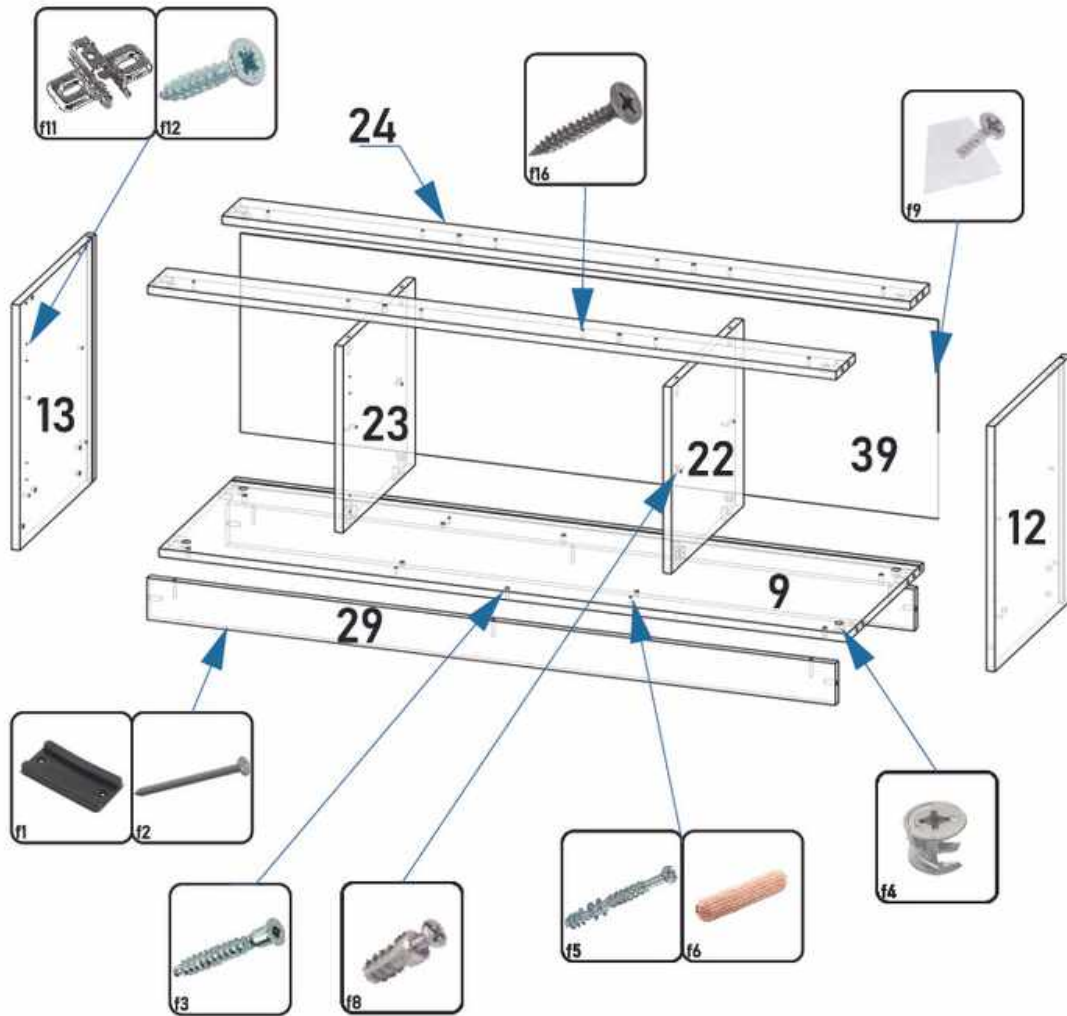

Перечень деталей

Поз.	Наименование	Кол-во	Готовая деталь	
			Длина	Ширина
1	Бок правый	1	2484	400
2	Бок левый	1	2484	400
3	Бок правый	1	1548	420
4	Бок левый	1	1548	420
5	Крыша	1	1350	420
6	Крыша	1	1350	420
7	Крыша	1	1350	420
8	Фронтальная	1	1229	434
9	Дно	1	1318	400
10	Дно	1	1318	400
11	Крыша	1	450	420
12	Бок левый	1	470	400
13	Бок правый	1	470	400
14	Крыша	1	434	420
15	Бок левый	1	434	400
16	Бок правый	1	434	400
17	Дно	1	418	400
18	Горизонталь	1	434	380
19	Горизонталь	2	426	380
20	Вертикаль	1	418	380
21	Горизонталь	6	418	380

Поз.	Наименование	Кол-во	Готовая деталь	
			Длина	Ширина
22	Вертикаль	1	358	380
23	Вертикаль	1	358	380
24	Монтажные планки	2	1318	100
25	Бок правый	1	303	420
26	Панель усиления	1	303	418
27	Дно ящика	2	360	334
28	Фронтальная	10	1548	70
29	Цокольные планки	2	1318	80
30	Задняя панель ящика	2	360	127
31	Боковина ящика левая	2	350	127
32	Боковина ящика правая	2	350	127
33	Цокольные планки	2	418	80
34	Двери распашные	1	1580	447
35	Двери распашные	4	428	447
36	Двери распашные	4	428	447
37	Фасад ящика	2	147	412
38	ДВП	1	2406	436
39	ДВП	1	381	1336
40	ДВП	1	436	892
41	ДВП	1	436	442

Фурнитура

							
f1	f2	f3	f4	f5	f6	f7	f8
Подпятник	Гвоздь	Евровинт	Эксцентрик	Шток эксцентрика	Шкант	Эксцентрик усиленный	Шток эксцентр. усиленного

							
f9	f10	f11	f12	f13	f14	f15	f16
Фиксатор задней стенки	Петля	Ответная планка петли	Саморез 3,5x16	Ручка	Крючок	Крючок	Саморез 3,5x30

Схема сборки

1

2

3

4

5

Регулировка петель

mebel.store