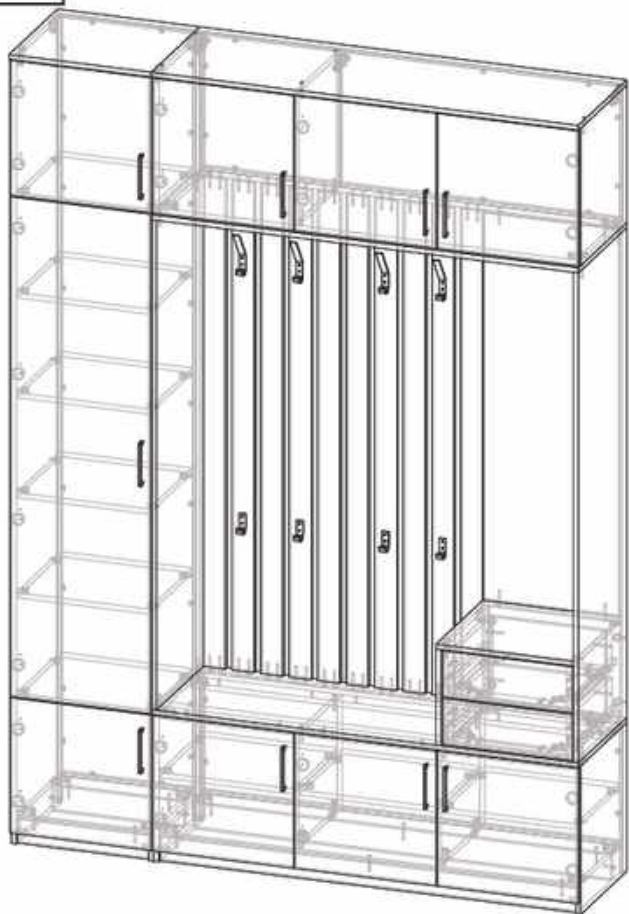

Поз.	Наименование	Кол-во	Готовая деталь	
			Длина	Ширина
22	Вертикаль	1	358	380
23	Вертикаль	1	358	380
24	Монтажные планки	2	1318	100
25	Бок правый	1	303	420
26	Панель усиления	1	303	418
27	Дно ящика	2	360	334
28	Фронтальная	10	1548	70
29	Цокольные планки	2	1318	80
30	Задняя панель ящика	2	360	127
31	Боковина ящика левая	2	350	127
32	Боковина ящика правая	2	350	127
33	Цокольные планки	2	418	80
34	Двери распашные	1	1580	447
35	Двери распашные	4	428	447
36	Двери распашные	4	428	447
37	Фасад ящика	2	147	412
38	ДВП	1	2406	436
39	ДВП	1	381	1336
40	ДВП	1	436	892
41	ДВП	1	436	442

Схема сборки

1

2

3

4

5

Регулировка петель

mebel.store