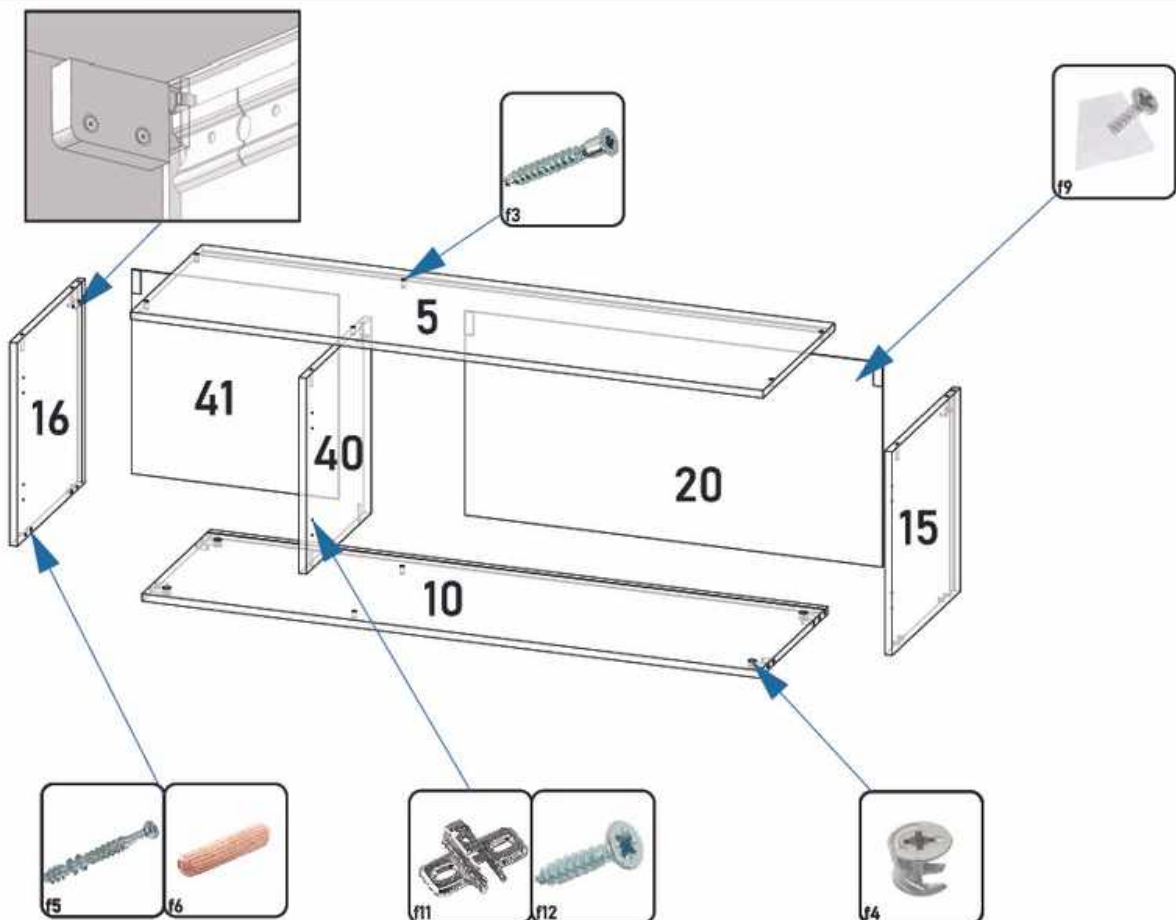

Поз.	Наименование	Кол-во	Готовая деталь	
			Длина	Ширина
22	Вертикаль	1	358	380
23	Вертикаль	1	358	380
24	Монтажные планки	2	1318	100
25	Бок правый	1	303	420
26	Панель усиления	1	303	418
27	Дно ящика	2	360	334
28	Фронтальная	10	1548	70
29	Цокольные планки	2	1318	80
30	Задняя панель ящика	2	360	127
31	Боковина ящика левая	2	350	127
32	Боковина ящика правая	2	350	127
33	Цокольные планки	2	418	80
34	Двери распашные	1	1580	447
35	Двери распашные	4	428	447
36	Двери распашные	4	428	447
37	Фасад ящика	2	147	412
38	ДВП	1	2406	436
39	ДВП	1	381	1336
40	ДВП	1	436	892
41	ДВП	1	436	442

Схема сборки

1

2

3

4

5

Регулировка петель

mebel.store